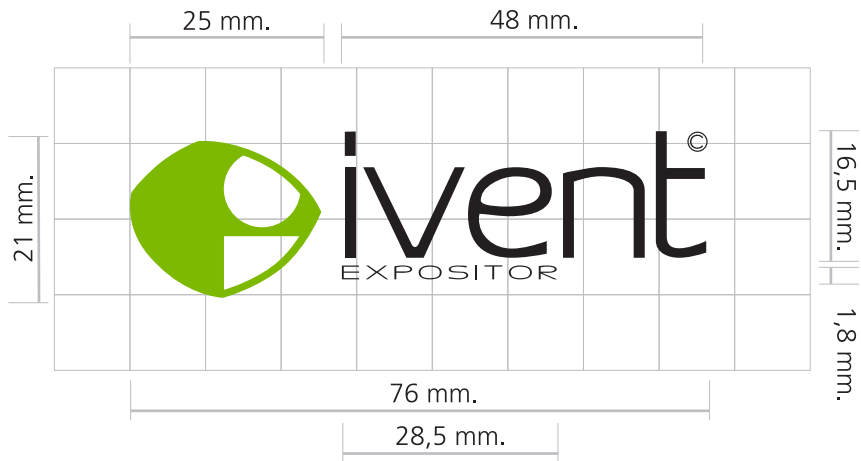

LA MARCA

LA MARCA

manual de imagen corporativa

80 mm.

COLORES CORPORATIVOS

El color corporativo de Ivent se ha determinado según el sistema de color PANTONE. También se facilitan las equivalencias de color para la reproducción en medios no impresos, o cuando no sea posible hacerlo con colores PANTONE.