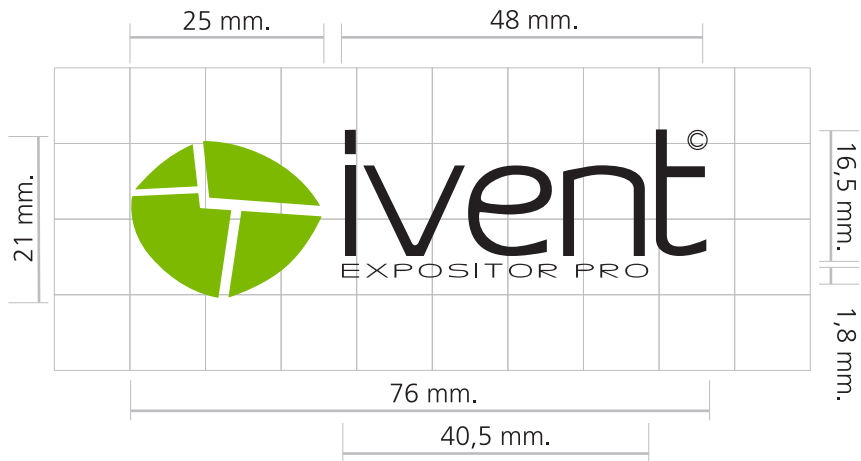

LA MARCA

LA MARCA

manual de imagen corporativa

80 mm.

COLORES CORPORATIVOS

El color corporativo de Ivent se ha determinado según el sistema de color PANTONE. También se facilitan las equivalencias de color para la reproducción en medios no impresos, o cuando no sea posible hacerlo con colores PANTONE.