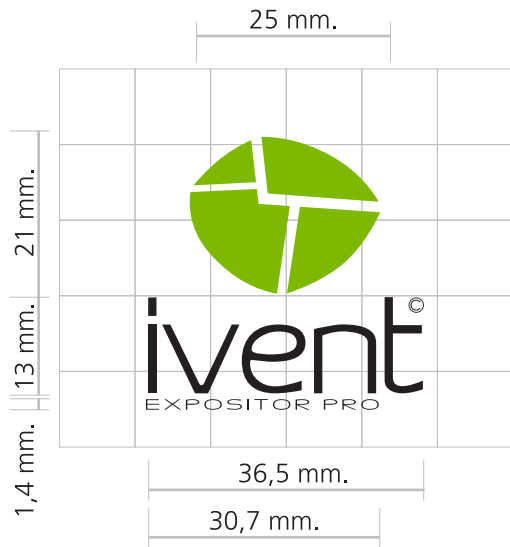

LA MARCA

LA MARCA

manual de imagen corporativa

80 mm.

COLORES CORPORATIVOS

El color corporativo de Ivent se ha determinado según el sistema de color PANTONE. También se facilitan las equivalencias de color para la reproducción en medios no impresos, o cuando no sea posible hacerlo con colores PANTONE.