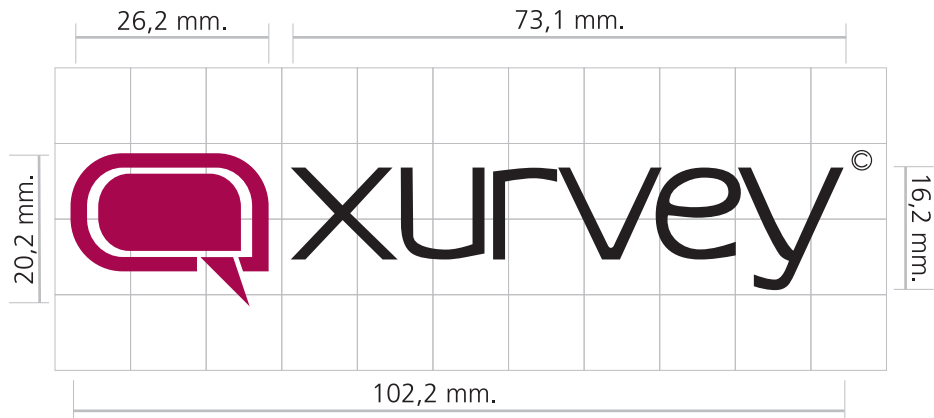

123456789

LA MARCA

30 60% de Negro

LA MARCA

manual de imagen corporativa

80 mm.

COLORES CORPORATIVOS

El color corporativo de Xeria se ha determinado según el sistema de color PANTONE. También se facilitan las equivalencias de color para la reproducción en medios no impresos, o cuando no sea posible hacerlo con colores PANTONE.