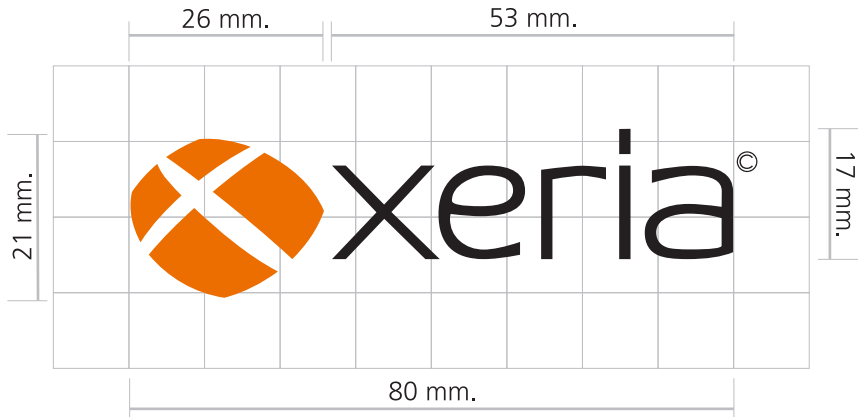

manual de imagen corporativa

80 mm.

COLORES CORPORATIVOS

El color corporativo de Xeria se ha determinado según el sistema de color PANTONE. También se facilitan las equivalencias de color para la reproducción en medios no impresos, o cuando no sea posible hacerlo con colores PANTONE.