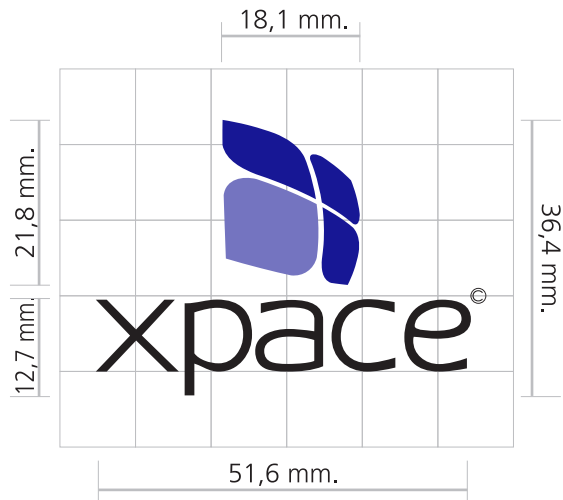

manual de imagen corporativa

80 mm.

COLORES CORPORATIVOS

El color corporativo de Xeria se ha determinado según el sistema de color PANTONE. También se facilitan las equivalencias de color para la reproducción en medios no impresos, o cuando no sea posible hacerlo con colores PANTONE.