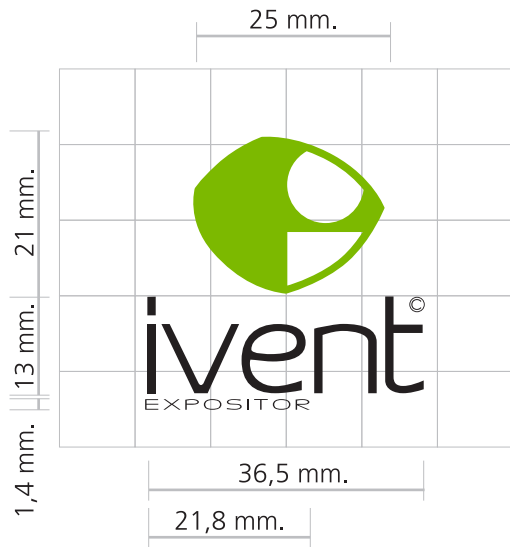

LA MARCA

LA MARCA

manual de imagen corporativa

80 mm.

COLORES CORPORATIVOS

El color corporativo de Ivent se ha determinado según el sistema de color PANTONE. También se facilitan las equivalencias de color para la reproducción en medios no impresos, o cuando no sea posible hacerlo con colores PANTONE.